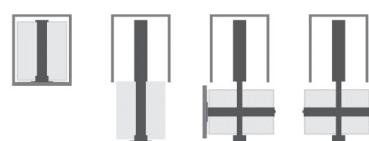

INSTRUKCIJA | INSTRUCTIONS

FILTERER 120

FILTERER TURNING 100

IZMĒRS SIZE	FILTERER 120	FILTERER TURNING 120
A	485	495
B	Min. 505	
E	100	147

CARGO MIDI/MAXI	C
300	min. 264
400	min. 364
500	min. 464
600	min. 564

IZMĒRS SIZE	D	
	FILTERER 120	FILTERER TURNING 100
Midi 1200-1400	Midi 1200-1400	1280-1480
Maxi 1700-1900	Maxi 1700-1900	1760-1960
Maxi 1900-2100	Maxi 1900-2100	1960-2160