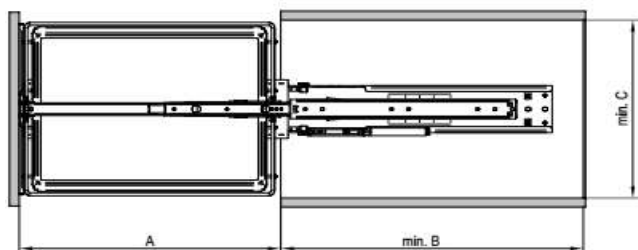

INSTRUKCIJA | INSTRUCTIONS

FILTERER 120

FILTERER TURNING 100

IZMĒRS SIZE	FILTERER 120	FILTERER TURNING 120
A	485	495
B	Min. 505	
E	100	147

CARGO MIDI/MAXI	C
300	min. 264
400	min. 364
500	min. 464
600	min. 564

IZMĒRS SIZE	D	
	FILTERER 120	FILTERER TURNING 100
Midi 1200-1400	Midi 1200-1400	1280-1480
Maxi 1700-1900	Maxi 1700-1900	1760-1960
Maxi 1900-2100	Maxi 1900-2100	1960-2160