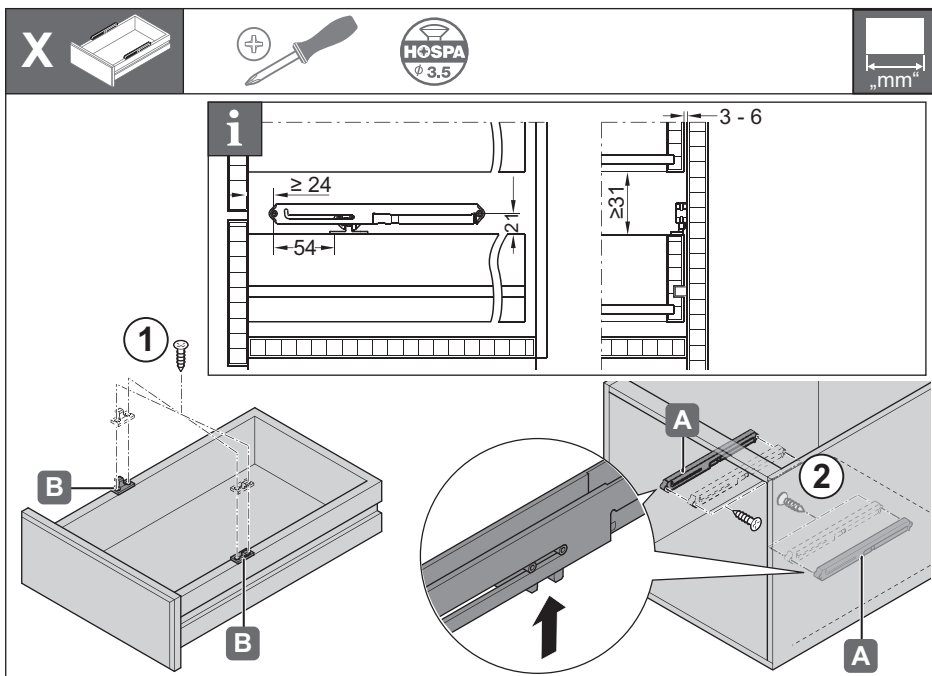

Dempingsmechanisme voor ladegeleiders (narustbaar)

Spowalniacz do samodziągu

Механизм плавного закрывания (с возможностью регулировки)

432.13.507

432.13.508

432.13.509

732.24.103

HDE 18.11.2013