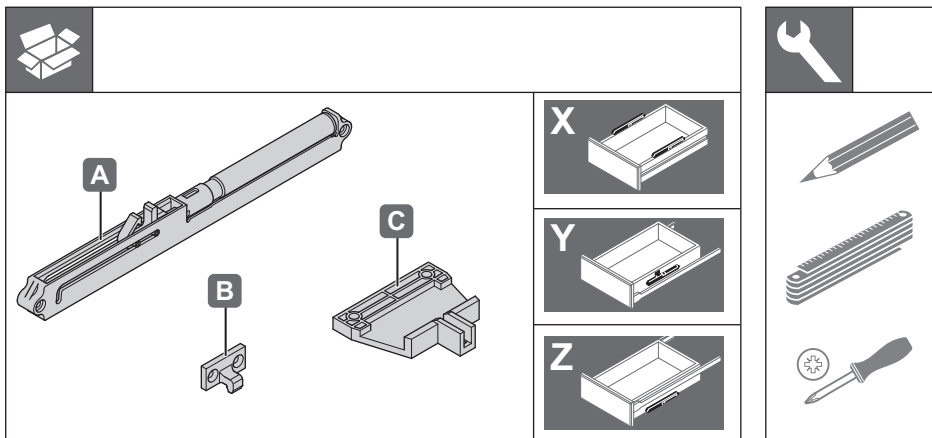

Dempingsmechanisme voor ladegeleiders (narustbaar)

Spowalniacz do samodziągu

Механизм плавного закрывания (с возможностью регулировки)

432.13.507

432.13.508

432.13.509

732.24.103

HDE 18.11.2013