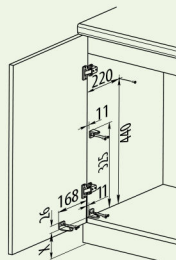

- Ietilpums 13l
 Cutlery tray 13l
 Вкладыши 13л

Materiāls : plastiks
 Material : plastic
 Материал : пластмасса

Fasādes stiprinājums iespējams gan labās vai kreisās puses
 Can be fixed to left or right side
 Возможность крепления с левой и правой стороны

Montāžas izmēri
 Mounting dimensions
 Монтажные размеры

- X- Attālums starp grīdu un skapja apakšējo daļu
- X- Distance from the floor to bottom of cabinet
- X- Расстояние между полом и плоскостью дна шкафа