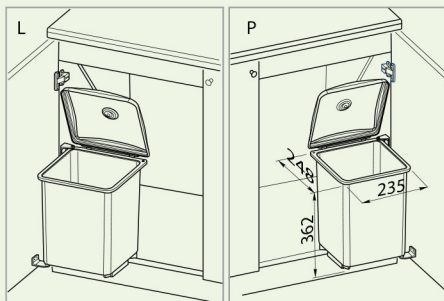

- Ietilpums 13l
 Cutlery tray 13l
 Вкладыши 13л

Materiāls : plastiks
 Material : plastic
 Материал : пластмасса

Fasādes stiprinājums iespējams gan labās vai kreisās puses
 Can be fixed to left or right side
 Возможность крепления с левой и правой стороны