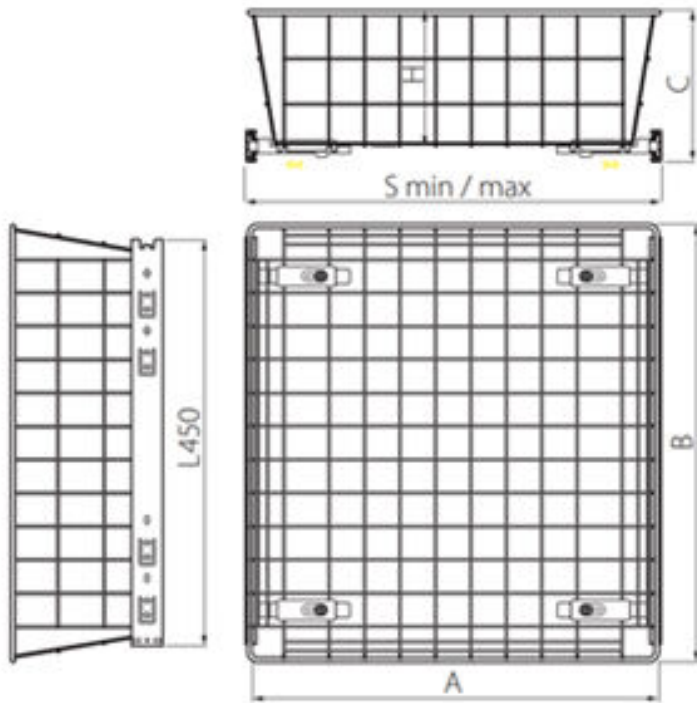

ATVILKTNE / Grozs ar lodīšu vadotnēm H35

DRAWER / BIN ball bearing H35

Ящик/ Корзина на шариковых направляющих H35

ARTIKULS	S min-max	H	A	B	C
WS2/400	360-385	100	355	485	118
WS2/500	460-485	100	455	485	118
WS2/600	560-585	100	555	485	118
WS3/400	360-385	150	355	485	168
WS3/500	460-485	150	455	485	168
WS3/600	560-585	150	555	485	168
WS4/400	360-385	200	355	485	218
WS4/500	460-485	200	455	485	218
WS4/600	560-585	200	555	485	218